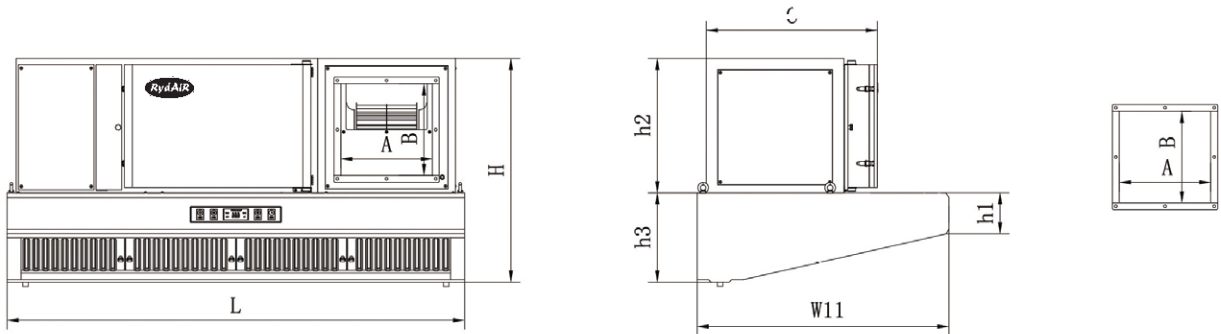

Nhiều thiết bị (loại không có quạt) có thể lắp đặt song song và sử dụng chung một quạt hút bên ngoài giúp xả khí ra ngoài khu vực bếp một cách hiệu quả.

Model	RC3200	RC3201	RC4800	RC4801
Cấu Hình	Không Quạt	Có Quạt	Không Quạt	Có Quạt
Lưu Lượng Gió (m³/h)	3,200	3,200	4,800	4,800
Nguồn Điện Cấp	230V 50Hz 1 Pha	380V 50Hz 3 Pha	230V 50Hz 1 Pha	380V 50Hz 3 Pha
Áp Suất Tĩnh Tối Thiểu	300 pa	NA	280 pa	NA
Áp Suất Tĩnh Ngoài Khả Dụng	NA	240 pa	NA	120 pa
Nồng Độ Hơi Dầu Tối Đa (mg/m³)	20	20	20	20
Nồng Độ Hơi Dầu Tại Đầu Ra (mg/m³)	≤ 1.0	≤ 1.0	≤ 1.0	≤ 1.0
Hiệu Suất Lọc(%)	≥ 95%	≥ 95%	≥ 95%	≥ 95%
Kích Thước Tổng Thể (L x W x H) mm	1600 x 1100 x 977	1600 x 1100 x 977	2400 x 1100 x 977	2400 x 1100 x 977
Kích Thước Cửa Xả (AXB) mm	400 x 400	400 x 400	400 x 400	400 x 400
Kích Thước: H1,H2,H3,C	180 / 587 / 390 / 748	180 / 587 / 390 / 748	180 / 587 / 390 / 748	180 / 587 / 390 / 748
Công Suất ESP (W)	280	280	280	280
Công Suất Quạt & Động Cơ (Kw)	NA	1.1	NA	1.5
Đèn UV	Có	Có	Có	Có
Vật Liệu	Thép không gỉ SUS201	Thép không gỉ SUS201	Thép không gỉ SUS201	Thép không gỉ SUS201
Trọng Lượng Thực Tế (Kg)	183	210	248	275