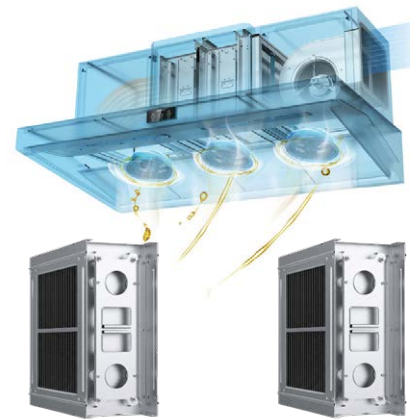

CHỤP HÚT KHÓI MÙI TÍCH HỢP KẾT HỢP BỘ LỌC KHÍ TĨNH ĐIỆN (ESP) KẾT HỢP BỘ LỌC KHÔNG KHÍ TĨNH ĐIỆN & QUẠT GIÓ

Chụp hút khói mùi tích hợp RydAir mang đến giải pháp tối ưu cho bếp công nghiệp và nhà hàng với thiết kế gọn gàng, dễ lắp đặt và vận hành linh hoạt. Sản phẩm được chế tạo từ thép không gỉ, tích hợp sẵn hệ thống lọc tĩnh điện (ESP), đồng thời cho phép tùy chọn cấu hình có hoặc không có quạt hút để phù hợp với từng nhu cầu sử dụng.

Với dòng tích hợp sẵn quạt hút, việc lắp đặt rất đơn giản, chỉ cần kết nối đầu ra của quạt với hệ thống ống dẫn khí bên ngoài là có thể vận hành. Đối với các dòng không có quạt, nhiều thiết bị có thể lắp đặt nối tiếp và kết nối với quạt hút trung tâm giúp đưa không khí đã xử lý ra ngoài.

Tất cả các dòng đều được thiết kế hướng đến tính tiện lợi trong lắp đặt và bảo trì, với các bộ lọc được bố trí ngay trong khu vực bếp.

Chụp hút cùng các bộ lọc tĩnh điện được chế tạo từ thép không gỉ mang lại độ bền vượt trội và hiệu suất vận hành ổn định.

Hệ thống tích hợp đèn UV nhằm tăng cường hiệu quả làm sạch và khử mùi không khí.

Cửa Xả Phía Trên

Cửa Xả Phía Trước

Cửa Xả Phía Sau

RC Series

CHỤP HÚT KHÓI MÙI ĐA NĂNG

- KẾT HỢP BỘ LỌC KHÔNG KHÍ TÍNH ĐIỆN
- KẾT HỢP BỘ LỌC KHÔNG KHÍ TÍNH ĐIỆN & QUẠT HÚT