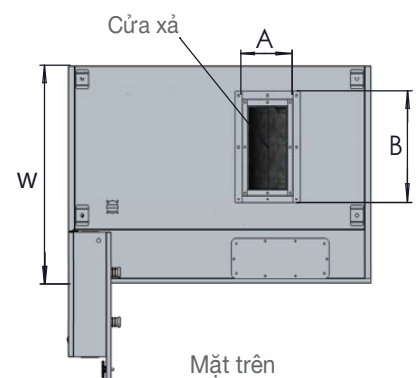

Mặt trước

Mặt bên

Mặt trên

Model	Kích thước tổng thể (L x W x H)	Kích thước H1/H2/D	Kích thước cửa xả (A x B)	Lưu lượng xử lý (m^3/h)	Điện áp đầu vào	Quạt tách hơi dầu, nước (Set)	Công suất quạt hút (kw/AC)	Đèn UV khử mùi (Set)	Hộp cấp khí tươi (Set)	Tổng trọng lượng(kg)
AR9.V2-2K	900x600x790	450/100/1078	198x198	2000	220V/50Hz	No	0,25	No	No	95
AR12.V2-3K	1200x800x950	570/110/1155	350x250	3000	220V/50Hz	No	0,55	Yes	No	120

Mặt trước

Mặt bên

Mặt trên

THÔNG SỐ KỸ THUẬT

Model	Kích thước (L x W x H)	Kích thước H1/H2/D	Kích thước cửa xả (A x B)	Lưu lượng xử lý (m³/h)	Điện áp đầu vào	Quạt tách hơi dầu, nước (Set)	Công suất quạt hút (kw)/AC	Đèn UV khử mùi (Set)	Hộp cấp khí tươi (Set)	Tổng trọng lượng(kg)
AR16.V2-4K	1600x1200x950	570/280/1670	480x250	4000	220V/50Hz	No	0,75	Yes	Yes	145
AR16.V3-4K	1600x1200x950	570/280/1670	480x250	4000	380V/50Hz	No	0,75	Yes	Yes	158
AR18.V2-4K	1800x1200x950	570/280/1670	480x250	4000	220V/50Hz	No	0,75	Yes	Yes	170
AR18.V3-4K	1800x1200x950	570/280/1670	480x250	4000	380V/50Hz	No	0,75	Yes	Yes	175
AR20.V2-5K	2000x1200x950	570/280/1670	480x250	5000	220V/50Hz	Yes	1,8	Yes	Yes	180
AR20.V3-5K	2000x1200x950	570/280/1670	480x250	5000	380V/50Hz	Yes	1,8	Yes	Yes	195
AR22.V2-5K	2200x1200x950	570/280/1670	480x250	5000	220V/50Hz	Yes	1,8	Yes	Yes	215
AR22.V3-5K	2200x1200x950	570/280/1670	480x250	5000	380V/50Hz	Yes	1,8	Yes	Yes	220
AR24.V3-6K	2400x1200x950	570/280/1670	480x250	6000	380V/50Hz	Yes	2,2	Yes	Yes	225