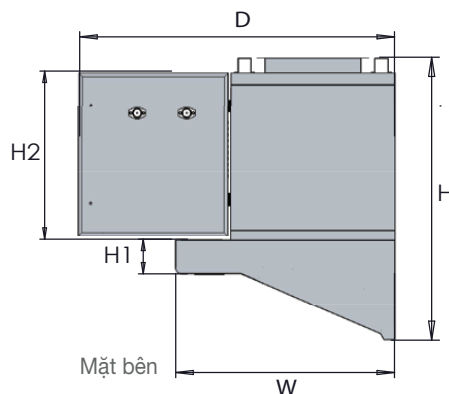

Mặt trước

Mặt bên

Mặt trên

Model	Kích thước tổng thể (L x W x H)	Kích thước H1/H2/D	Kích thước cửa xả (A x B)	Lưu lượng xử lý (m^3/h)	Điện áp đầu vào	Quạt tách hơi dầu, nước (Set)	Công suất quạt hút (kw/AC)	Đèn UV khử mùi (Set)	Hộp cấp khí tươi (Set)	Tổng trọng lượng(kg)
AR9.V2-2K	900x600x790	450/100/1078	198x198	2000	220V/50Hz	No	0,25	No	No	95
AR12.V2-3K	1200x800x950	570/110/1155	350x250	3000	220V/50Hz	No	0,55	Yes	No	120

Mặt trước

Mặt bên

Mặt trên

THÔNG SỐ KỸ THUẬT

Model	Kích thước (L x W x H)	Kích thước H1/H2/D	Kích thước cửa xả (A x B)	Lưu lượng xử lý (m³/h)	Điện áp đầu vào	Quạt tách hơi dầu, nước (Set)	Công suất quạt hút (kw)/AC	Đèn UV khử mùi (Set)	Hộp cấp khí tươi (Set)	Tổng trọng lượng(kg)
AR16.V2-4K	1600x1200x950	570/280/1670	480x250	4000	220V/50Hz	No	0,75	Yes	Yes	145
AR16.V3-4K	1600x1200x950	570/280/1670	480x250	4000	380V/50Hz	No	0,75	Yes	Yes	158
AR18.V2-4K	1800x1200x950	570/280/1670	480x250	4000	220V/50Hz	No	0,75	Yes	Yes	170
AR18.V3-4K	1800x1200x950	570/280/1670	480x250	4000	380V/50Hz	No	0,75	Yes	Yes	175
AR20.V2-5K	2000x1200x950	570/280/1670	480x250	5000	220V/50Hz	Yes	1,8	Yes	Yes	180
AR20.V3-5K	2000x1200x950	570/280/1670	480x250	5000	380V/50Hz	Yes	1,8	Yes	Yes	195
AR22.V2-5K	2200x1200x950	570/280/1670	480x250	5000	220V/50Hz	Yes	1,8	Yes	Yes	215
AR22.V3-5K	2200x1200x950	570/280/1670	480x250	5000	380V/50Hz	Yes	1,8	Yes	Yes	220
AR24.V3-6K	2400x1200x950	570/280/1670	480x250	6000	380V/50Hz	Yes	2,2	Yes	Yes	225