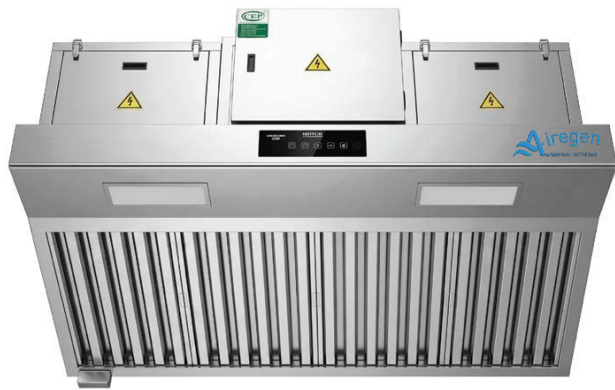

AR Series

CHỤP HÚT LỌC KHÓI MÙI BẾP ĐA NĂNG

KẾT HỢP BỘ LỌC CÔNG NGHỆ TĨNH ĐIỆN

Lắp đặt - Vận hành - Bảo dưỡng

- Lắp đặt đơn giản và không cần đường ống
- Vệ sinh Cell lọc nhanh chóng, dễ dàng và tái sử dụng
- Tiết kiệm điện nhờ tích hợp sẵn quạt hút hiệu suất cao bên trong, giúp tối ưu chi phí vận hành
- Dễ dàng di chuyển lắp đặt mọi nơi
- Hệ thống được thiết kế nhằm duy trì lực hút mạnh mẽ và khả năng lọc sạch ổn định, giúp hiệu quả xử lý khói mùi gần như không suy giảm sau thời gian dài vận hành