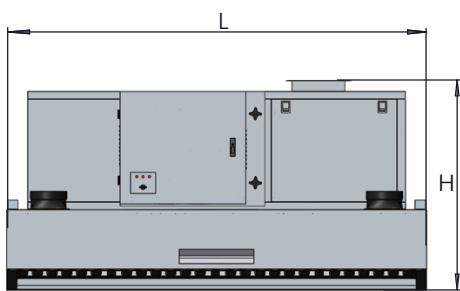

Mặt trước

Mặt bên

Mặt trên

Model	Kích thước tổng thể (L x W x H)	Kích thước H1/H2/D	Kích thước cửa xả (A x B)	Lưu lượng xử lý (m^3/h)	Điện áp đầu vào	Quạt tách hơi dầu, nước (Set)	Công suất quạt hút (kw/AC)	Đèn UV khử mùi (Set)	Hộp cấp khí tươi (Set)	Tổng trọng lượng(kg)
AR9.V2-2K	900x600x790	450/100/1078	198x198	2000	220V/50Hz	No	0,25	No	No	95
AR12.V2-3K	1200x800x950	570/110/1155	350x250	3000	220V/50Hz	No	0,55	Yes	No	120

Mặt trước

Mặt bên

Mặt trên

THÔNG SỐ KỸ THUẬT

Model	Kích thước (L x W x H)	Kích thước H1/H2/D	Kích thước cửa xả (A x B)	Lưu lượng xử lý (m³/h)	Điện áp đầu vào	Quạt tách hơi dầu, nước (Set)	Công suất quạt hút (kw)/AC	Đèn UV khử mùi (Set)	Hộp cấp khí tươi (Set)	Tổng trọng lượng(kg)
AR16.V2-4K	1600x1200x950	570/280/1670	480x250	4000	220V/50Hz	No	0,75	Yes	Yes	145
AR16.V3-4K	1600x1200x950	570/280/1670	480x250	4000	380V/50Hz	No	0,75	Yes	Yes	158
AR18.V2-4K	1800x1200x950	570/280/1670	480x250	4000	220V/50Hz	No	0,75	Yes	Yes	170
AR18.V3-4K	1800x1200x950	570/280/1670	480x250	4000	380V/50Hz	No	0,75	Yes	Yes	175
AR20.V2-5K	2000x1200x950	570/280/1670	480x250	5000	220V/50Hz	Yes	1,8	Yes	Yes	180
AR20.V3-5K	2000x1200x950	570/280/1670	480x250	5000	380V/50Hz	Yes	1,8	Yes	Yes	195
AR22.V2-5K	2200x1200x950	570/280/1670	480x250	5000	220V/50Hz	Yes	1,8	Yes	Yes	215
AR22.V3-5K	2200x1200x950	570/280/1670	480x250	5000	380V/50Hz	Yes	1,8	Yes	Yes	220
AR24.V3-6K	2400x1200x950	570/280/1670	480x250	6000	380V/50Hz	Yes	2,2	Yes	Yes	225