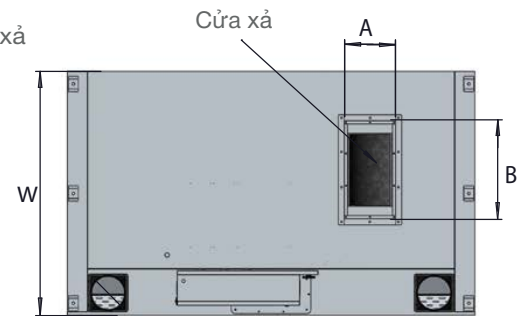

Mặt trước

Mặt bên

Mặt trên

Model	Kích thước tổng thể (L x W x H)	Kích thước H1/H2/D	Kích thước cửa xả (A x B)	Lưu lượng xử lý (m^3/h)	Điện áp đầu vào	Quạt tách hơi dầu, nước (Set)	Công suất quạt hút (kw/AC)	Đèn UV khử mùi (Set)	Hộp cấp khí tươi (Set)	Tổng trọng lượng(kg)
AR9.V2-2K	900x600x790	450/100/1078	198x198	2000	220V/50Hz	No	0,25	No	No	95
AR12.V2-3K	1200x800x950	570/110/1155	350x250	3000	220V/50Hz	No	0,55	Yes	No	120

Mặt trước

Mặt bên

Mặt trên

THÔNG SỐ KỸ THUẬT

Model	Kích thước (L x W x H)	Kích thước H1/H2/D	Kích thước cửa xả (A x B)	Lưu lượng xử lý (m³/h)	Điện áp đầu vào	Quạt tách hơi dầu, nước (Set)	Công suất quạt hút (kw)/AC	Đèn UV khử mùi (Set)	Hộp cấp khí tươi (Set)	Tổng trọng lượng(kg)
AR16.V2-4K	1600x1200x950	570/280/1670	480x250	4000	220V/50Hz	No	0,75	Yes	Yes	145
AR16.V3-4K	1600x1200x950	570/280/1670	480x250	4000	380V/50Hz	No	0,75	Yes	Yes	158
AR18.V2-4K	1800x1200x950	570/280/1670	480x250	4000	220V/50Hz	No	0,75	Yes	Yes	170
AR18.V3-4K	1800x1200x950	570/280/1670	480x250	4000	380V/50Hz	No	0,75	Yes	Yes	175
AR20.V2-5K	2000x1200x950	570/280/1670	480x250	5000	220V/50Hz	Yes	1,8	Yes	Yes	180
AR20.V3-5K	2000x1200x950	570/280/1670	480x250	5000	380V/50Hz	Yes	1,8	Yes	Yes	195
AR22.V2-5K	2200x1200x950	570/280/1670	480x250	5000	220V/50Hz	Yes	1,8	Yes	Yes	215
AR22.V3-5K	2200x1200x950	570/280/1670	480x250	5000	380V/50Hz	Yes	1,8	Yes	Yes	220
AR24.V3-6K	2400x1200x950	570/280/1670	480x250	6000	380V/50Hz	Yes	2,2	Yes	Yes	225