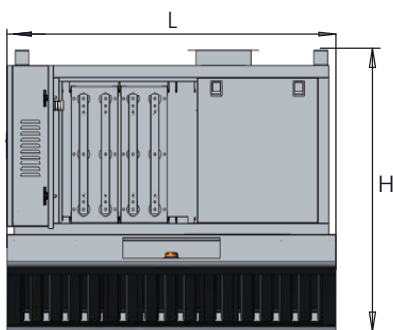

Mặt trước

Mặt bên

Mặt trên

Model	Kích thước tổng thể (L x W x H)	Kích thước H1/H2/D	Kích thước cửa xả (A x B)	Lưu lượng xử lý (m^3/h)	Điện áp đầu vào	Quạt tách hơi dầu, nước (Set)	Công suất quạt hút (kw/AC)	Đèn UV khử mùi (Set)	Hộp cấp khí tươi (Set)	Tổng trọng lượng(kg)
AR9.V2-2K	900x600x790	450/100/1078	198x198	2000	220V/50Hz	No	0,25	No	No	95
AR12.V2-3K	1200x800x950	570/110/1155	350x250	3000	220V/50Hz	No	0,55	Yes	No	120

Mặt trước

Mặt bên

Mặt trên

THÔNG SỐ KỸ THUẬT

Model	Kích thước (L x W x H)	Kích thước H1/H2/D	Kích thước cửa xả (A x B)	Lưu lượng xử lý (m³/h)	Điện áp đầu vào	Quạt tách hơi dầu, nước (Set)	Công suất quạt hút (kw)/AC	Đèn UV khử mùi (Set)	Hộp cấp khí tươi (Set)	Tổng trọng lượng(kg)
AR16.V2-4K	1600x1200x950	570/280/1670	480x250	4000	220V/50Hz	No	0,75	Yes	Yes	145
AR16.V3-4K	1600x1200x950	570/280/1670	480x250	4000	380V/50Hz	No	0,75	Yes	Yes	158
AR18.V2-4K	1800x1200x950	570/280/1670	480x250	4000	220V/50Hz	No	0,75	Yes	Yes	170
AR18.V3-4K	1800x1200x950	570/280/1670	480x250	4000	380V/50Hz	No	0,75	Yes	Yes	175
AR20.V2-5K	2000x1200x950	570/280/1670	480x250	5000	220V/50Hz	Yes	1,8	Yes	Yes	180
AR20.V3-5K	2000x1200x950	570/280/1670	480x250	5000	380V/50Hz	Yes	1,8	Yes	Yes	195
AR22.V2-5K	2200x1200x950	570/280/1670	480x250	5000	220V/50Hz	Yes	1,8	Yes	Yes	215
AR22.V3-5K	2200x1200x950	570/280/1670	480x250	5000	380V/50Hz	Yes	1,8	Yes	Yes	220
AR24.V3-6K	2400x1200x950	570/280/1670	480x250	6000	380V/50Hz	Yes	2,2	Yes	Yes	225