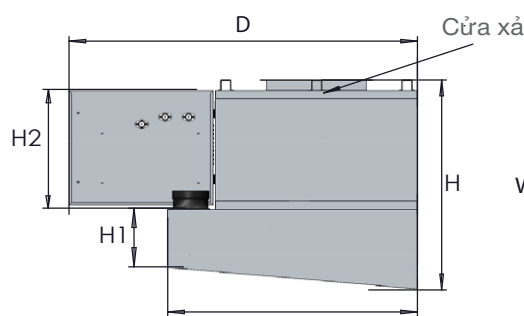

Mặt trước

Mặt bên

Mặt trên

Model	Kích thước tổng thể (L x W x H)	Kích thước H1/H2/D	Kích thước cửa xả (A x B)	Lưu lượng xử lý (m^3/h)	Điện áp đầu vào	Quạt tách hơi dầu, nước (Set)	Công suất quạt hút (kw/AC)	Đèn UV khử mùi (Set)	Hộp cấp khí tươi (Set)	Tổng trọng lượng(kg)
AR9.V2-2K	900x600x790	450/100/1078	198x198	2000	220V/50Hz	No	0,25	No	No	95
AR12.V2-3K	1200x800x950	570/110/1155	350x250	3000	220V/50Hz	No	0,55	Yes	No	120

Mặt trước

Mặt bên

Mặt trên

THÔNG SỐ KỸ THUẬT

Model	Kích thước (L x W x H)	Kích thước H1/H2/D	Kích thước cửa xả (A x B)	Lưu lượng xử lý (m³/h)	Điện áp đầu vào	Quạt tách hơi dầu, nước (Set)	Công suất quạt hút (kw)/AC	Đèn UV khử mùi (Set)	Hộp cấp khí tươi (Set)	Tổng trọng lượng(kg)
AR16.V2-4K	1600x1200x950	570/280/1670	480x250	4000	220V/50Hz	No	0,75	Yes	Yes	145
AR16.V3-4K	1600x1200x950	570/280/1670	480x250	4000	380V/50Hz	No	0,75	Yes	Yes	158
AR18.V2-4K	1800x1200x950	570/280/1670	480x250	4000	220V/50Hz	No	0,75	Yes	Yes	170
AR18.V3-4K	1800x1200x950	570/280/1670	480x250	4000	380V/50Hz	No	0,75	Yes	Yes	175
AR20.V2-5K	2000x1200x950	570/280/1670	480x250	5000	220V/50Hz	Yes	1,8	Yes	Yes	180
AR20.V3-5K	2000x1200x950	570/280/1670	480x250	5000	380V/50Hz	Yes	1,8	Yes	Yes	195
AR22.V2-5K	2200x1200x950	570/280/1670	480x250	5000	220V/50Hz	Yes	1,8	Yes	Yes	215
AR22.V3-5K	2200x1200x950	570/280/1670	480x250	5000	380V/50Hz	Yes	1,8	Yes	Yes	220
AR24.V3-6K	2400x1200x950	570/280/1670	480x250	6000	380V/50Hz	Yes	2,2	Yes	Yes	225