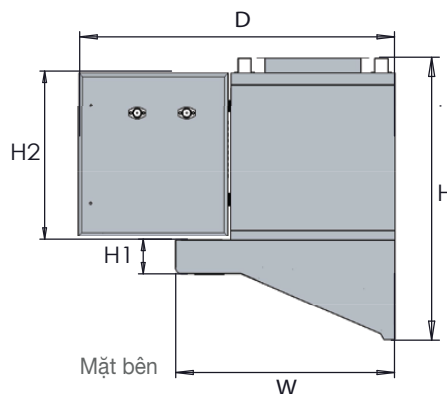

Mặt trước

Mặt bên

Mặt trên

Model	Kích thước tổng thể (L x W x H)	Kích thước H1/H2/D	Kích thước cửa xả (A x B)	Lưu lượng xử lý (m^3/h)	Điện áp đầu vào	Quạt tách hơi dầu, nước (Set)	Công suất quạt hút (kw/AC)	Đèn UV khử mùi (Set)	Hộp cấp khí tươi (Set)	Tổng trọng lượng(kg)
AR9.V2-2K	900x600x790	100/450/1078	198x198	2000	220V/50Hz	No	0,25	No	No	95
AR12.V2-3K	1200x800x950	110/570/1155	350x250	3000	220V/50Hz	No	0,55	Yes	No	120

Mặt trước

Mặt bên

Mặt trên

THÔNG SỐ KỸ THUẬT

Model	Kích thước (L x W x H)	Kích thước H1/H2/D	Kích thước cửa xả (A x B)	Lưu lượng xử lý (m³/h)	Điện áp đầu vào	Quạt tách hơi dầu, nước (Set)	Công suất quạt hút (kw)/AC	Đèn UV khử mùi (Set)	Hộp cấp khí tươi (Set)	Tổng trọng lượng(kg)
AR16.V2-4K	1600x1200x950	280/570/1670	480x250	4000	220V/50Hz	No	0,75	Yes	Yes	145
AR16.V3-4K	1600x1200x950	280/570/1670	480x250	4000	380V/50Hz	No	0,75	Yes	Yes	158
AR18.V2-4K	1800x1200x950	280/570/1670	480x250	4000	220V/50Hz	No	0,75	Yes	Yes	170
AR18.V3-4K	1800x1200x950	280/570/1670	480x250	4000	380V/50Hz	No	0,75	Yes	Yes	175
AR20.V2-5K	2000x1200x950	280/570/1670	480x250	5000	220V/50Hz	Yes	1,8	Yes	Yes	180
AR20.V3-5K	2000x1200x950	280/570/1670	480x250	5000	380V/50Hz	Yes	1,8	Yes	Yes	195
AR22.V2-5K	2200x1200x950	280/570/1670	480x250	5000	220V/50Hz	Yes	1,8	Yes	Yes	215
AR22.V3-5K	2200x1200x950	280/570/1670	480x250	5000	380V/50Hz	Yes	1,8	Yes	Yes	220
AR24.V3-6K	2400x1200x950	280/570/1670	480x250	6000	380V/50Hz	Yes	2,2	Yes	Yes	225