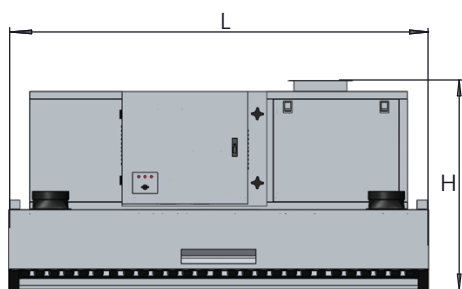

Mặt trước

Mặt bên

Mặt trên

Model	Kích thước tổng thể (L x W x H)	Kích thước H1/H2/D	Kích thước cửa xả (A x B)	Lưu lượng xử lý (m^3/h)	Điện áp đầu vào	Quạt tách hơi dầu, nước (Set)	Công suất quạt hút (kw/AC)	Đèn UV khử mùi (Set)	Hộp cấp khí tươi (Set)	Tổng trọng lượng(kg)
AR9.V2-2K	900x600x790	100/450/1078	198x198	2000	220V/50Hz	No	0,25	No	No	95
AR12.V2-3K	1200x800x950	110/570/1155	350x250	3000	220V/50Hz	No	0,55	Yes	No	120

Mặt trước

Mặt bên

Mặt trên

THÔNG SỐ KỸ THUẬT

Model	Kích thước (L x W x H)	Kích thước H1/H2/D	Kích thước cửa xả (A x B)	Lưu lượng xử lý (m³/h)	Điện áp đầu vào	Quạt tách hơi dầu, nước (Set)	Công suất quạt hút (kw)/AC	Đèn UV khử mùi (Set)	Hộp cấp khí tươi (Set)	Tổng trọng lượng(kg)
AR16.V2-4K	1600x1200x950	280/570/1670	480x250	4000	220V/50Hz	No	0,75	Yes	Yes	145
AR16.V3-4K	1600x1200x950	280/570/1670	480x250	4000	380V/50Hz	No	0,75	Yes	Yes	158
AR18.V2-4K	1800x1200x950	280/570/1670	480x250	4000	220V/50Hz	No	0,75	Yes	Yes	170
AR18.V3-4K	1800x1200x950	280/570/1670	480x250	4000	380V/50Hz	No	0,75	Yes	Yes	175
AR20.V2-5K	2000x1200x950	280/570/1670	480x250	5000	220V/50Hz	Yes	1,8	Yes	Yes	180
AR20.V3-5K	2000x1200x950	280/570/1670	480x250	5000	380V/50Hz	Yes	1,8	Yes	Yes	195
AR22.V2-5K	2200x1200x950	280/570/1670	480x250	5000	220V/50Hz	Yes	1,8	Yes	Yes	215
AR22.V3-5K	2200x1200x950	280/570/1670	480x250	5000	380V/50Hz	Yes	1,8	Yes	Yes	220
AR24.V3-6K	2400x1200x950	280/570/1670	480x250	6000	380V/50Hz	Yes	2,2	Yes	Yes	225