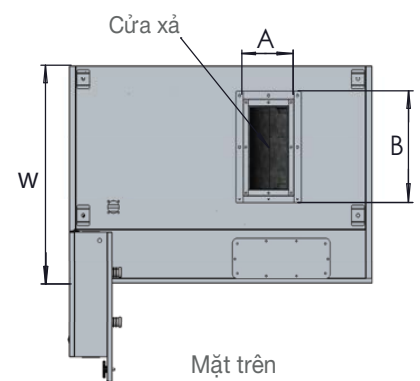

Mặt trước

Mặt bên

Mặt trên

Model	Kích thước tổng thể (L x W x H)	Kích thước H1/H2/D	Kích thước cửa xả (A x B)	Lưu lượng xử lý (m^3/h)	Điện áp đầu vào	Quạt tách hơi dầu, nước (Set)	Công suất quạt hút (kw/AC)	Đèn UV khử mùi (Set)	Hộp cấp khí tươi (Set)	Tổng trọng lượng(kg)
AR9.V2-2K	900x600x790	100/450/1078	198x198	2000	220V/50Hz	No	0,25	No	No	95
AR12.V2-3K	1200x800x950	110/570/1155	350x250	3000	220V/50Hz	No	0,55	Yes	No	120

Mặt trước

Mặt bên

Mặt trên

THÔNG SỐ KỸ THUẬT

Model	Kích thước (L x W x H)	Kích thước H1/H2/D	Kích thước cửa xả (A x B)	Lưu lượng xử lý (m³/h)	Điện áp đầu vào	Quạt tách hơi dầu, nước (Set)	Công suất quạt hút (kw)/AC	Đèn UV khử mùi (Set)	Hộp cấp khí tươi (Set)	Tổng trọng lượng(kg)
AR16.V2-4K	1600x1200x950	280/570/1670	480x250	4000	220V/50Hz	No	0,75	Yes	Yes	145
AR16.V3-4K	1600x1200x950	280/570/1670	480x250	4000	380V/50Hz	No	0,75	Yes	Yes	158
AR18.V2-4K	1800x1200x950	280/570/1670	480x250	4000	220V/50Hz	No	0,75	Yes	Yes	170
AR18.V3-4K	1800x1200x950	280/570/1670	480x250	4000	380V/50Hz	No	0,75	Yes	Yes	175
AR20.V2-5K	2000x1200x950	280/570/1670	480x250	5000	220V/50Hz	Yes	1,8	Yes	Yes	180
AR20.V3-5K	2000x1200x950	280/570/1670	480x250	5000	380V/50Hz	Yes	1,8	Yes	Yes	195
AR22.V2-5K	2200x1200x950	280/570/1670	480x250	5000	220V/50Hz	Yes	1,8	Yes	Yes	215
AR22.V3-5K	2200x1200x950	280/570/1670	480x250	5000	380V/50Hz	Yes	1,8	Yes	Yes	220
AR24.V3-6K	2400x1200x950	280/570/1670	480x250	6000	380V/50Hz	Yes	2,2	Yes	Yes	225