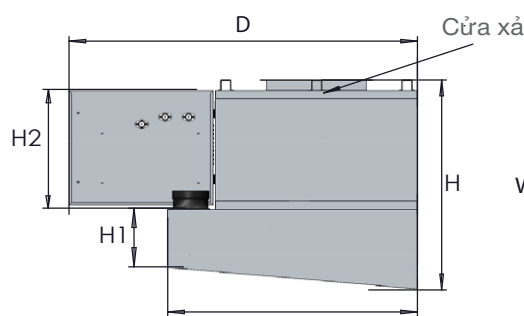

Mặt trước

Mặt bên

Mặt trên

Model	Kích thước tổng thể (L x W x H)	Kích thước H1/H2/D	Kích thước cửa xả (A x B)	Lưu lượng xử lý (m^3/h)	Điện áp đầu vào	Quạt tách hơi dầu, nước (Set)	Công suất quạt hút (kw/AC)	Đèn UV khử mùi (Set)	Hộp cấp khí tươi (Set)	Tổng trọng lượng(kg)
AR9.V2-2K	900x600x790	100/450/1078	198x198	2000	220V/50Hz	No	0,25	No	No	95
AR12.V2-3K	1200x800x950	110/570/1155	350x250	3000	220V/50Hz	No	0,55	Yes	No	120

Mặt trước

Mặt bên

Mặt trên

THÔNG SỐ KỸ THUẬT

Model	Kích thước (L x W x H)	Kích thước H1/H2/D	Kích thước cửa xả (A x B)	Lưu lượng xử lý (m³/h)	Điện áp đầu vào	Quạt tách hơi dầu, nước (Set)	Công suất quạt hút (kw)/AC	Đèn UV khử mùi (Set)	Hộp cấp khí tươi (Set)	Tổng trọng lượng(kg)
AR16.V2-4K	1600x1200x950	280/570/1670	480x250	4000	220V/50Hz	No	0,75	Yes	Yes	145
AR16.V3-4K	1600x1200x950	280/570/1670	480x250	4000	380V/50Hz	No	0,75	Yes	Yes	158
AR18.V2-4K	1800x1200x950	280/570/1670	480x250	4000	220V/50Hz	No	0,75	Yes	Yes	170
AR18.V3-4K	1800x1200x950	280/570/1670	480x250	4000	380V/50Hz	No	0,75	Yes	Yes	175
AR20.V2-5K	2000x1200x950	280/570/1670	480x250	5000	220V/50Hz	Yes	1,8	Yes	Yes	180
AR20.V3-5K	2000x1200x950	280/570/1670	480x250	5000	380V/50Hz	Yes	1,8	Yes	Yes	195
AR22.V2-5K	2200x1200x950	280/570/1670	480x250	5000	220V/50Hz	Yes	1,8	Yes	Yes	215
AR22.V3-5K	2200x1200x950	280/570/1670	480x250	5000	380V/50Hz	Yes	1,8	Yes	Yes	220
AR24.V3-6K	2400x1200x950	280/570/1670	480x250	6000	380V/50Hz	Yes	2,2	Yes	Yes	225