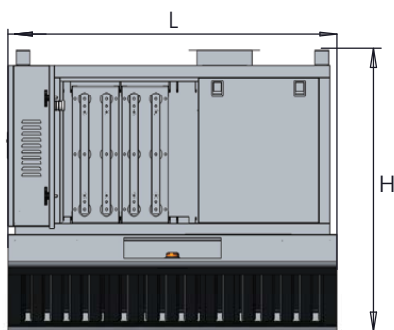

Mặt trước

Mặt bên

Mặt trên

Model	Kích thước tổng thể (L x W x H)	Kích thước H1/H2/D	Kích thước cửa xả (A x B)	Lưu lượng xử lý (m^3/h)	Điện áp đầu vào	Quạt tách hơi dầu, nước (Set)	Công suất quạt hút (kw/AC)	Đèn UV khử mùi (Set)	Hộp cấp khí tươi (Set)	Tổng trọng lượng(kg)
AR9.V2-2K	900x600x790	100/450/1078	198x198	2000	220V/50Hz	No	0,25	No	No	95
AR12.V2-3K	1200x800x950	110/570/1155	350x250	3000	220V/50Hz	No	0,55	Yes	No	120

Mặt trước

Mặt bên

Mặt trên

THÔNG SỐ KỸ THUẬT

Model	Kích thước (L x W x H)	Kích thước H1/H2/D	Kích thước cửa xả (A x B)	Lưu lượng xử lý (m³/h)	Điện áp đầu vào	Quạt tách hơi dầu, nước (Set)	Công suất quạt hút (kw)/AC	Đèn UV khử mùi (Set)	Hộp cấp khí tươi (Set)	Tổng trọng lượng(kg)
AR16.V2-4K	1600x1200x950	280/570/1670	480x250	4000	220V/50Hz	No	0,75	Yes	Yes	145
AR16.V3-4K	1600x1200x950	280/570/1670	480x250	4000	380V/50Hz	No	0,75	Yes	Yes	158
AR18.V2-4K	1800x1200x950	280/570/1670	480x250	4000	220V/50Hz	No	0,75	Yes	Yes	170
AR18.V3-4K	1800x1200x950	280/570/1670	480x250	4000	380V/50Hz	No	0,75	Yes	Yes	175
AR20.V2-5K	2000x1200x950	280/570/1670	480x250	5000	220V/50Hz	Yes	1,8	Yes	Yes	180
AR20.V3-5K	2000x1200x950	280/570/1670	480x250	5000	380V/50Hz	Yes	1,8	Yes	Yes	195
AR22.V2-5K	2200x1200x950	280/570/1670	480x250	5000	220V/50Hz	Yes	1,8	Yes	Yes	215
AR22.V3-5K	2200x1200x950	280/570/1670	480x250	5000	380V/50Hz	Yes	1,8	Yes	Yes	220
AR24.V3-6K	2400x1200x950	280/570/1670	480x250	6000	380V/50Hz	Yes	2,2	Yes	Yes	225