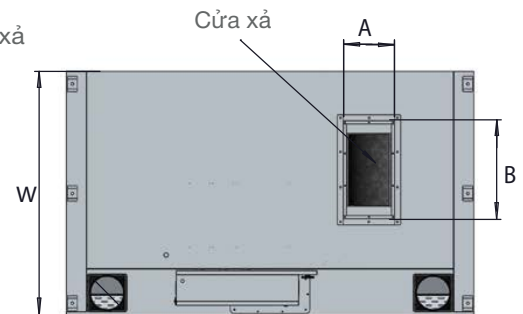

Mặt trước

Mặt bên

Mặt trên

Model	Kích thước tổng thể (L x W x H)	Kích thước H1/H2/D	Kích thước cửa xả (A x B)	Lưu lượng xử lý (m^3/h)	Điện áp đầu vào	Quạt tách hơi dầu, nước (Set)	Công suất quạt hút (kw/AC)	Đèn UV khử mùi (Set)	Hộp cấp khí tươi (Set)	Tổng trọng lượng(kg)
AR9.V2-2K	900x600x790	100/450/1078	198x198	2000	220V/50Hz	No	0,25	No	No	95
AR12.V2-3K	1200x800x950	110/570/1155	350x250	3000	220V/50Hz	No	0,55	Yes	No	120

Mặt trước

Mặt bên

Mặt trên

THÔNG SỐ KỸ THUẬT

Model	Kích thước (L x W x H)	Kích thước H1/H2/D	Kích thước cửa xả (A x B)	Lưu lượng xử lý (m³/h)	Điện áp đầu vào	Quạt tách hơi dầu, nước (Set)	Công suất quạt hút (kw)/AC	Đèn UV khử mùi (Set)	Hộp cấp khí tươi (Set)	Tổng trọng lượng(kg)
AR16.V2-4K	1600x1200x950	280/570/1670	480x250	4000	220V/50Hz	No	0,75	Yes	Yes	145
AR16.V3-4K	1600x1200x950	280/570/1670	480x250	4000	380V/50Hz	No	0,75	Yes	Yes	158
AR18.V2-4K	1800x1200x950	280/570/1670	480x250	4000	220V/50Hz	No	0,75	Yes	Yes	170
AR18.V3-4K	1800x1200x950	280/570/1670	480x250	4000	380V/50Hz	No	0,75	Yes	Yes	175
AR20.V2-5K	2000x1200x950	280/570/1670	480x250	5000	220V/50Hz	Yes	1,8	Yes	Yes	180
AR20.V3-5K	2000x1200x950	280/570/1670	480x250	5000	380V/50Hz	Yes	1,8	Yes	Yes	195
AR22.V2-5K	2200x1200x950	280/570/1670	480x250	5000	220V/50Hz	Yes	1,8	Yes	Yes	215
AR22.V3-5K	2200x1200x950	280/570/1670	480x250	5000	380V/50Hz	Yes	1,8	Yes	Yes	220
AR24.V3-6K	2400x1200x950	280/570/1670	480x250	6000	380V/50Hz	Yes	2,2	Yes	Yes	225